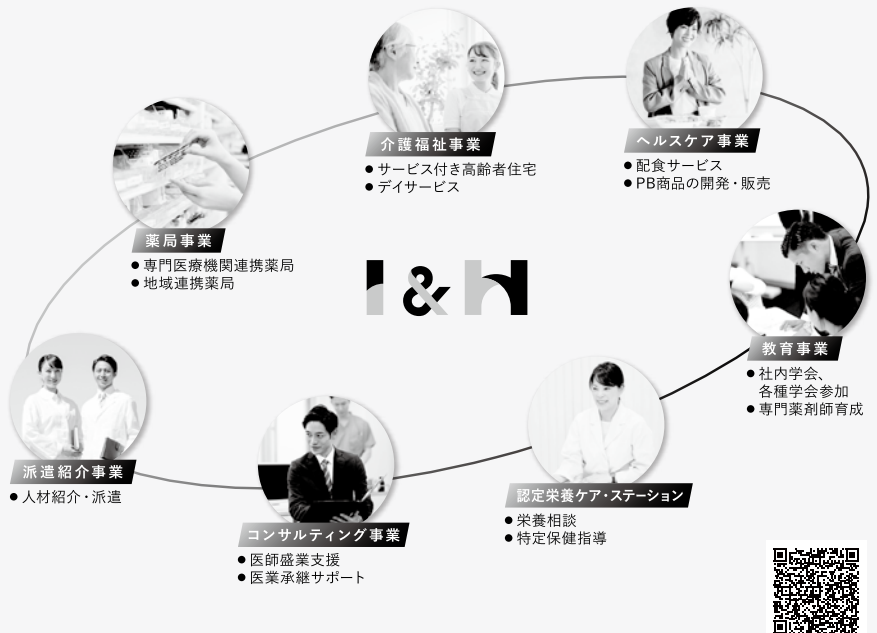

ききょう祭実行委員長 吉田優

 お客様とともに未来をひらく
MEISO

関西明装株式会社

神戸支社 神戸市中央区栄町通一丁目2-7(大同生命神戸ビル2階) / 〒650-0023
PHONE. 078-392-5236/FAX. 078-392-5379

営業種目 <建物の総合メンテナンス・サービス>

- ・清装管理
- ・警備業務
- ・衛生管理
- ・植栽業務
- ・設備管理
- ・商品販売
- ・設備保全

実験動物を通じて神戸薬科大学様の研究をお手伝いしています

ヘルスケアの未来を デザインする。

私たちI&H株式会社は、
人と人とのつながりを大切に、
健康が笑顔の源泉になる
社会づくりを目指す
総合ヘルスケア企業です。

グループ全体
店舗数 **558**

北海道 80 関東 64
東北 甲信越

北陸 35 関西 285
東海

中四国 45 九州 49
沖縄

2023年6月1日現在

Twitter
@kpu_syoyaku

企業理念
国民の
美と健康に
奉仕する

『創造・迅速・誠実』

当社は昭和10年4月の創業以来、

「国民の美と健康に奉仕する」という

企業理念の元、患者さま、お客さまに寄り添い
健やかな暮らしを支える専門家を目指しています。

店舗：全国156店舗

(内処方せん取扱い店舗49店舗) 2023年2月現在