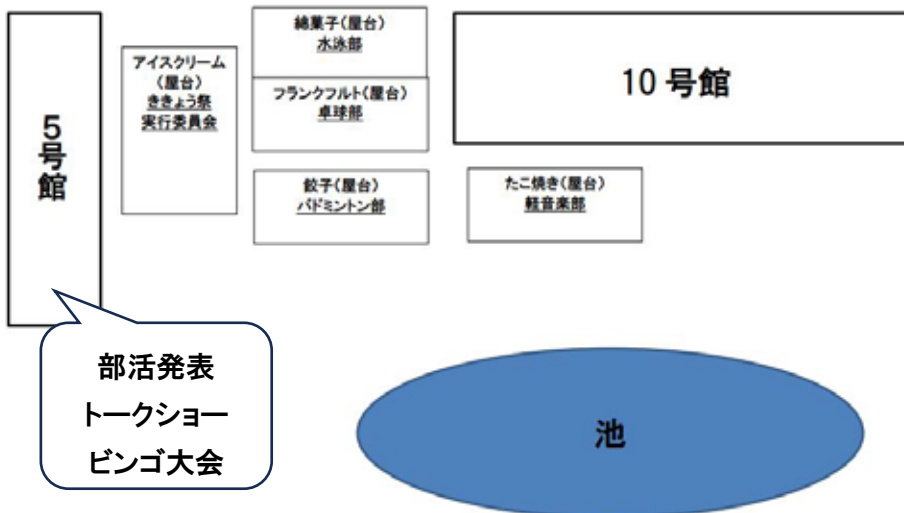

NIKKO

株式会社日興商会

本社 ● 〒660-0892 尼崎市東難波町5丁目10番30号 Tel.06・6487・1401 Fax.06・6487・1414 ホームページ <https://nikko.bungoclub.co.jp>

本社営業一課 ●06-6487-1431	大阪中央支店 ●06-4397-3211	高槻支店 ●072-675-5631	神戸西支店 ●078-578-5931	品川支店 ●03-3492-5010
本社営業二課 ●06-6487-1434	大阪西支店 ●06-6555-9966	京都支店 ●075-643-4550	加古川支店 ●079-432-8881	名古屋支店 ●052-364-9155
本社営業三課 ●06-6487-1440	大阪東支店 ●06-6743-0380	滋賀支店 ●077-553-9311	姫路支店 ●079-235-5888	広島支店 ●082-273-2090
技術サービス課 ●06-6487-1442	八尾支店 ●072-922-3825	神戸支店 ●078-881-2451	東京支店 ●03-3621-1331	鳥取営業所 ●0857-52-5211
大阪北支店 ●06-6330-7321	堺支店 ●072-221-5353			

構内図

×と女子寮は立ち入り禁止です。

模擬店配置図

編集後記

本日は、ききょう祭にお越しいただきありがとうございます。

4年ぶりに制限のない形でききょう祭を開催することができました。

来ていただく方を楽しんでもらいたいという一心で、企画やイベントを考えて準備してきました。楽しんでいただけましたか？至らぬ点もあったかと思いますが、ご感想を SNS 等にぜひご投稿ください！

最後になりましたが、パンフレット制作にあたりご協賛いただいた企業の皆様、協愛株式会社の皆様、大学関係者の皆様に心より感謝申し上げます。ききょう祭と一緒に作ってくれた委員の皆さんにも感謝しています。