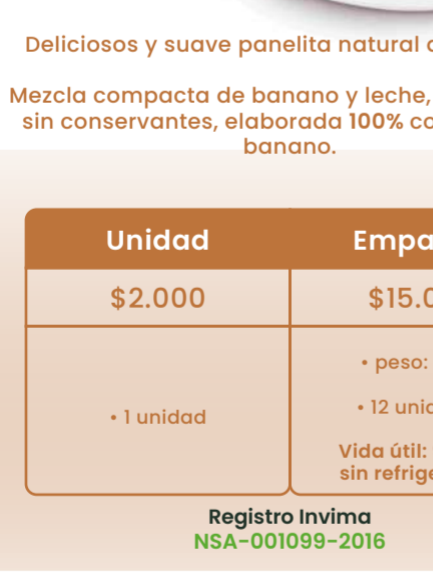

Torta de Banano Tradicional

¡Con el mejor sabor de Urabá!

Españosa y suave torta de banano elaborada 100% con fruta, trocitos de banano y conservada de manera natural.

Porción	Pequeña	Grande
\$6.000	\$27.000	\$37.000
• peso: 100g aprox. • 1 porción	• peso: 500g • 6 porciones Duración: 20 días sin refrigeración	• peso: 1200g • 12 porciones Duración: 20 días sin refrigeración

Registro Invima
NSA-000344-2015

Brownie

Brownie con banano

Postre de chocolate con pulpa de banano y con un fino relleno de banano deshidratado 100% natural.

Precio
\$12.000
• peso: 180g • 4 porciones Duración: 45 días sin refrigeración.

Registro Invima
RSA10126111

CocoBanana®

Cocadas con pulpa de banano

Par 6 unidades

Delicioso dulce de banano y coco, mezclado con leche y conservado de manera natural.

Unidad	Empaque
\$3.000	\$16.500
• 1 unidad	• peso: 150g • 6 unidades Vida útil: 120 días sin refrigeración