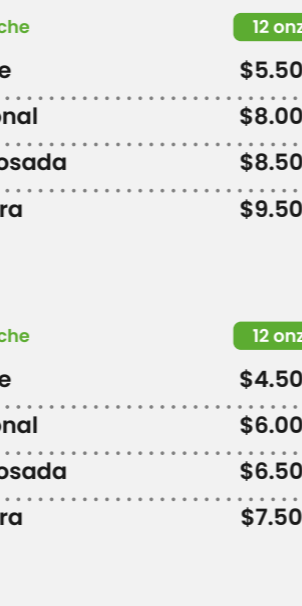

Soy
Región
Urabá

Las Mazamoras de Urabá®

Somos región, cultura, sabor y tradición.

Línea maíz

Mazamorra

Tipo de leche	Pequeña	Mediana
Sin leche	\$5.500	\$7.500
Leche entera	\$8.000	\$10.000
Deslactosada	\$8.500	\$10.500
Almendra	\$9.000	\$11.500

Claro

Tipo de leche	Pequeña	Mediana
Sin leche	\$4.500	\$6.500
Tradicional	\$6.000	\$8.000
Deslactosada	\$6.500	\$8.500
Almendra	\$7.500	\$9.500

Para llevar

Mazamorra

Tipo de leche	12 onz	16 onz
Sin leche	\$5.500	\$7.500
Tradicional	\$8.000	\$10.000
Deslactosada	\$8.500	\$10.500
Almendra	\$9.500	\$11.500

Claro

Tipo de leche	12 onz	16 onz
Sin leche	\$4.500	\$6.500
Tradicional	\$6.000	\$8.000
Deslactosada	\$6.500	\$8.500
Almendra	\$7.500	\$9.500

Presentación Familiar

Mazamorra

Tipo de leche	1 litro	2 litros	3,75 litros
Sin leche	\$21.500	\$34.000	\$61.000
Tradicional	\$25.000	\$38.500	\$72.000
Deslactosada	\$26.500	\$41.000	\$77.000
Almendra	\$29.500	\$46.000	\$87.000

Claro

Tipo de leche	1 litro	2 litros	3,75 litros
Sin leche	\$15.000	\$25.000	\$41.000
Tradicional	\$18.000	\$29.000	\$52.000
Deslactosada	\$20.000	\$32.000	\$60.000
Almendra	\$21.000	\$34.000	\$68.000

Envueltos de Maíz