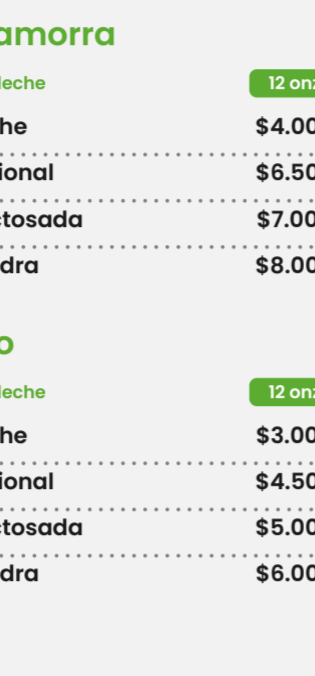

Las Mazamoras de Urabá®

Somos región, cultura, sabor y tradición.

Línea maíz

Para la mesa

Mazamorra

Tipo de leche	Pequeña	Mediana
Sin leche	\$4.000	\$6.000
Tradicional	\$6.500	\$8.500
Deslactosada	\$7.000	\$9.000
Almendra	\$8.000	\$10.000

Claro

Tipo de leche	Pequeña	Mediana
Sin leche	\$3.000	\$5.000
Tradicional	\$4.500	\$6.500
Deslactosada	\$5.000	\$7.000
Almendra	\$6.000	\$8.000

Para llevar

Mazamorra

Tipo de leche	12 onz	16 onz
Sin leche	\$4.000	\$6.000
Tradicional	\$6.500	\$8.500
Deslactosada	\$7.000	\$9.000
Almendra	\$8.000	\$10.000

Claro

Tipo de leche	12 onz	16 onz
Sin leche	\$3.000	\$5.000
Tradicional	\$4.500	\$6.500
Deslactosada	\$5.000	\$7.000
Almendra	\$6.000	\$8.000

Presentación Familiar

Mazamorra

Tipo de leche	1 litro	2 litros	3,75 litros
Sin leche	\$17.000	\$27.000	\$46.000
Tradicional	\$21.500	\$32.000	\$60.000
Deslactosada	\$23.000	\$35.000	\$65.000
Almendra	\$26.000	\$39.000	\$75.000