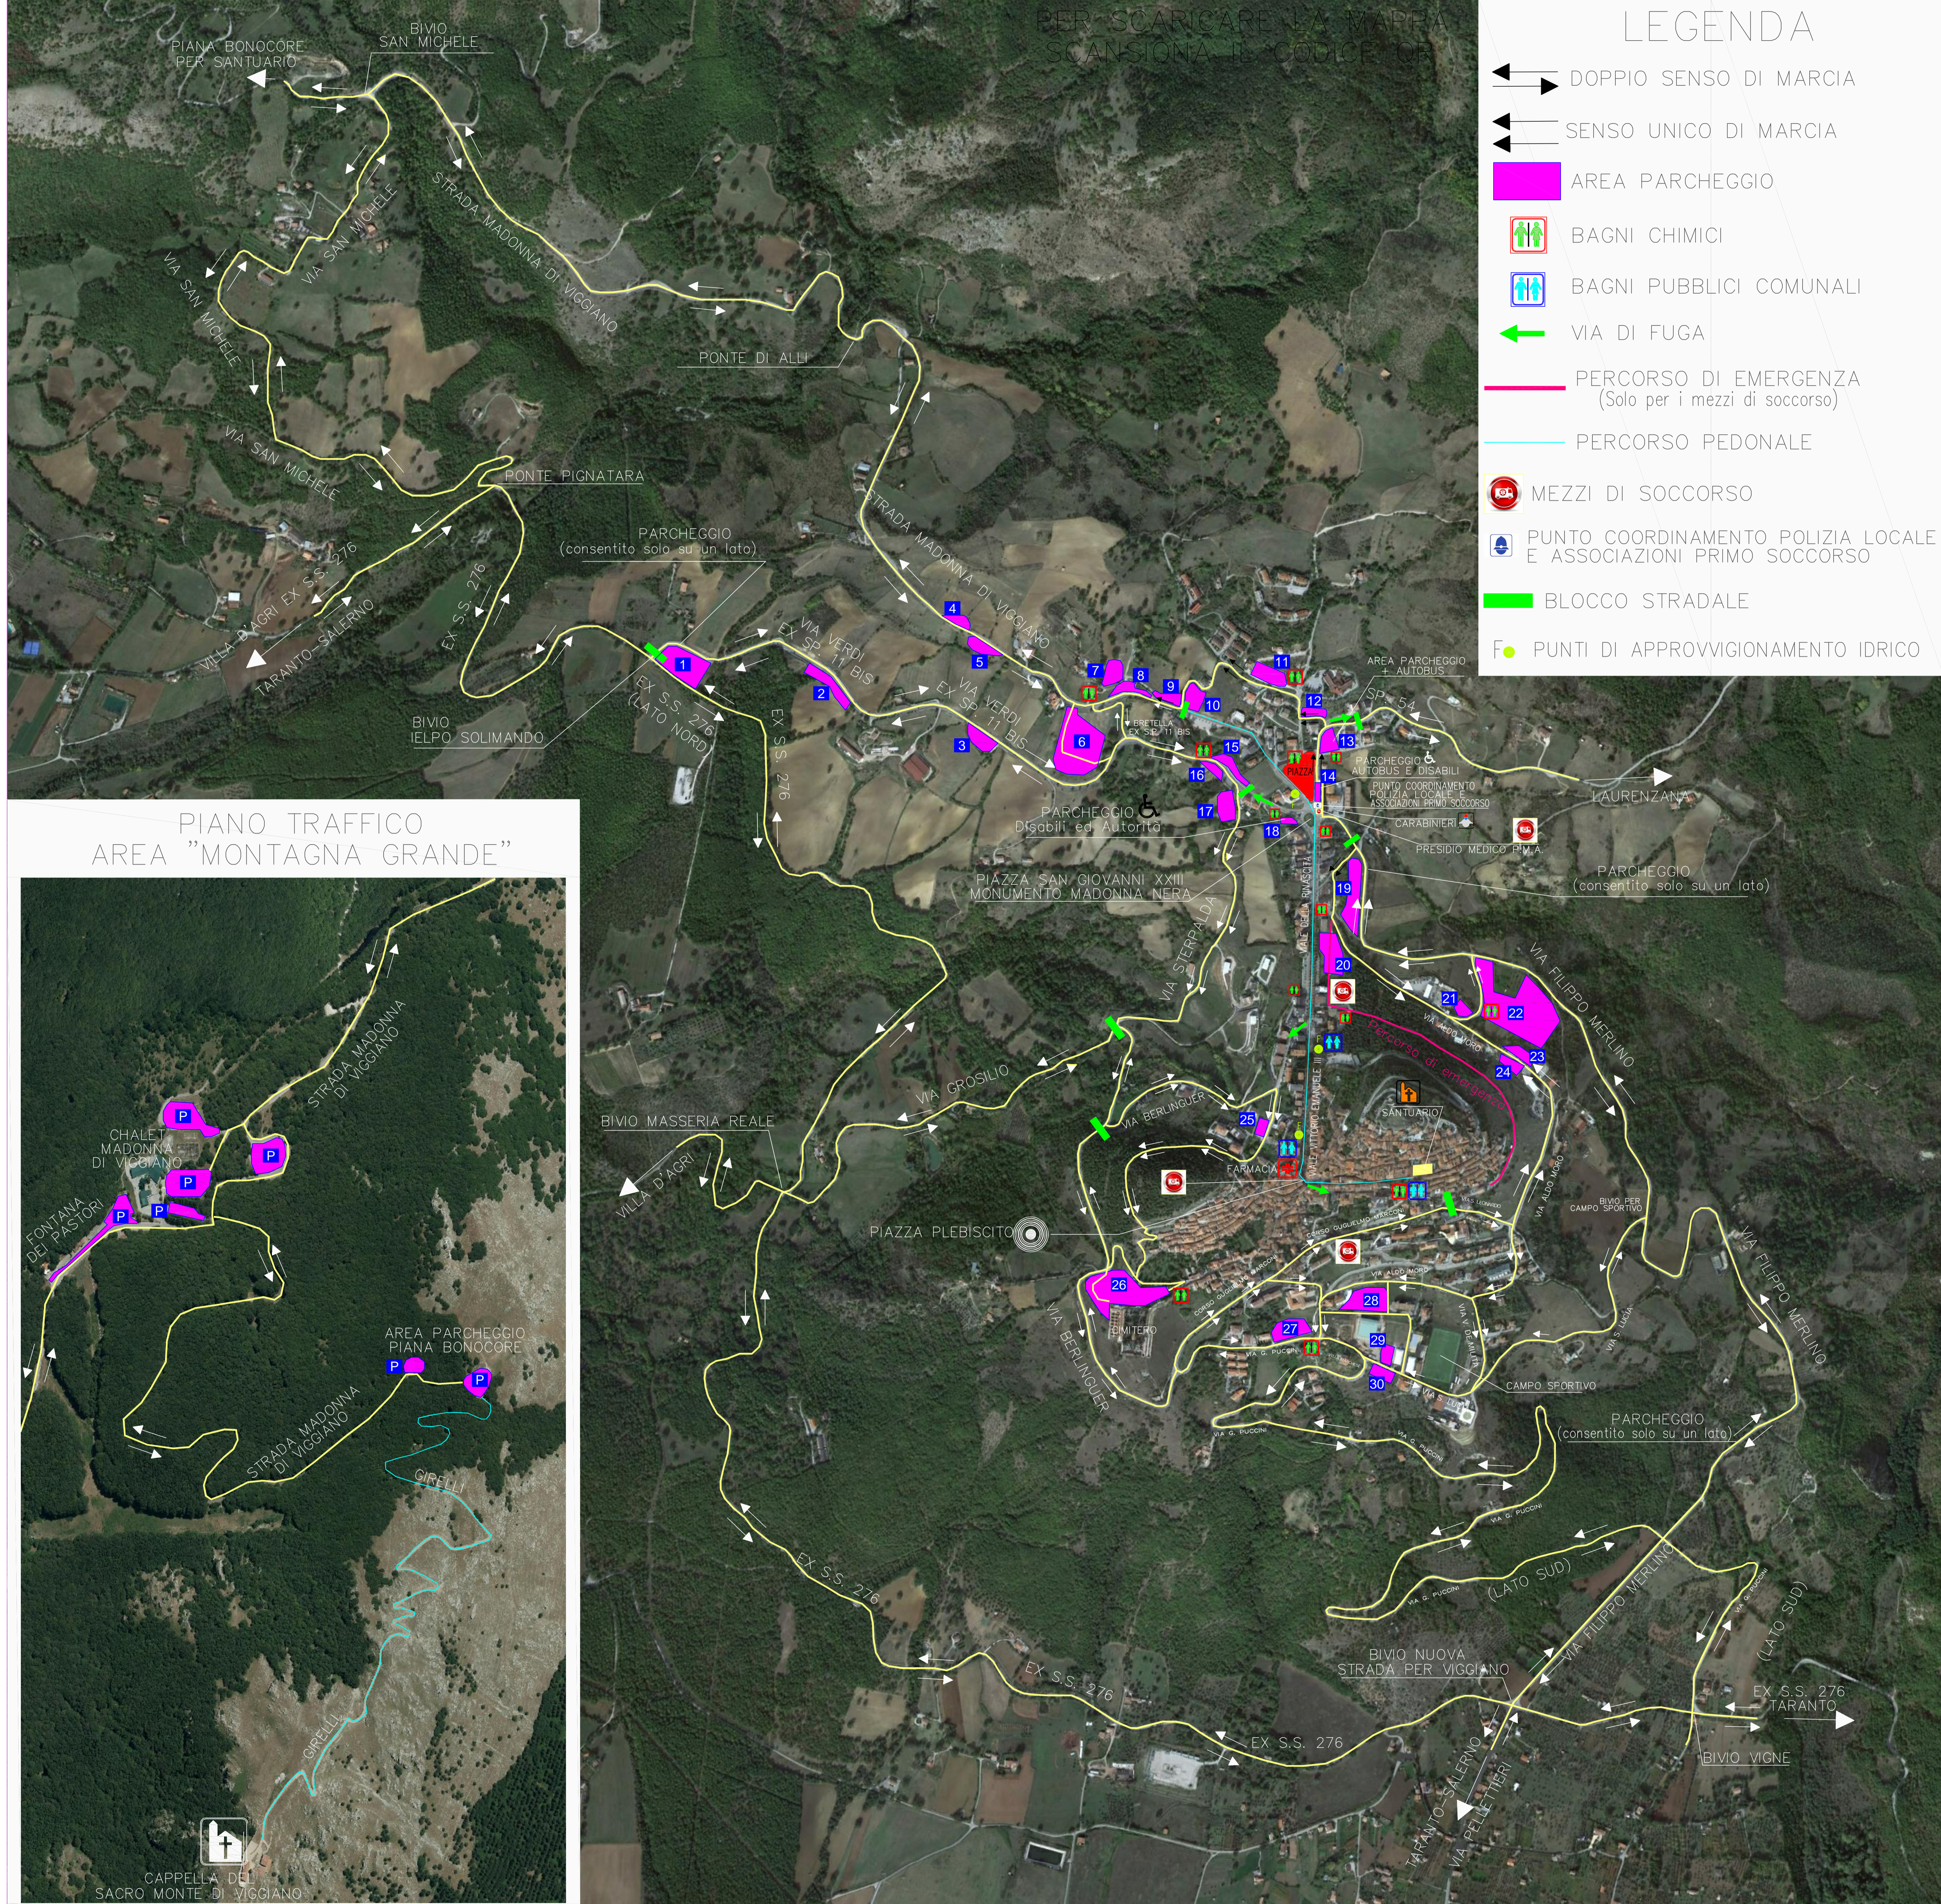

Comune di Viggiano

Provincia di Potenza

PER SCARICARE LA MAPPA
SCANSIONA IL CODICE QR

LEGENDA

- DOPPIO SENSO DI MARCIA
- SENSO UNICO DI MARCIA
- AREA PARCHEGGIO
- BAGNI CHIMICI
- BAGNI PUBBLICI COMUNALI
- VIA DI FUGA
- PERCORSO DI EMERGENZA
(Solo per i mezzi di soccorso)
- PERCORSO PEDONALE
- MEZZI DI SOCCORSO
- PUNTO COORDINAMENTO POLIZIA LOCALE
E ASSOCIAZIONI PRIMO SOCCORSO
- BLOCCO STRADALE
- PUNTI DI APPROVVIGIONAMENTO IDRICO

PIANO TRAFFICO AREA "MONTAGNA GRANDE"

Piano traffico

**"Festeggiamenti in onore della Madonna del Sacro Monte di Viggiano"
Lunedì 2 e Martedì 3 Settembre 2024**