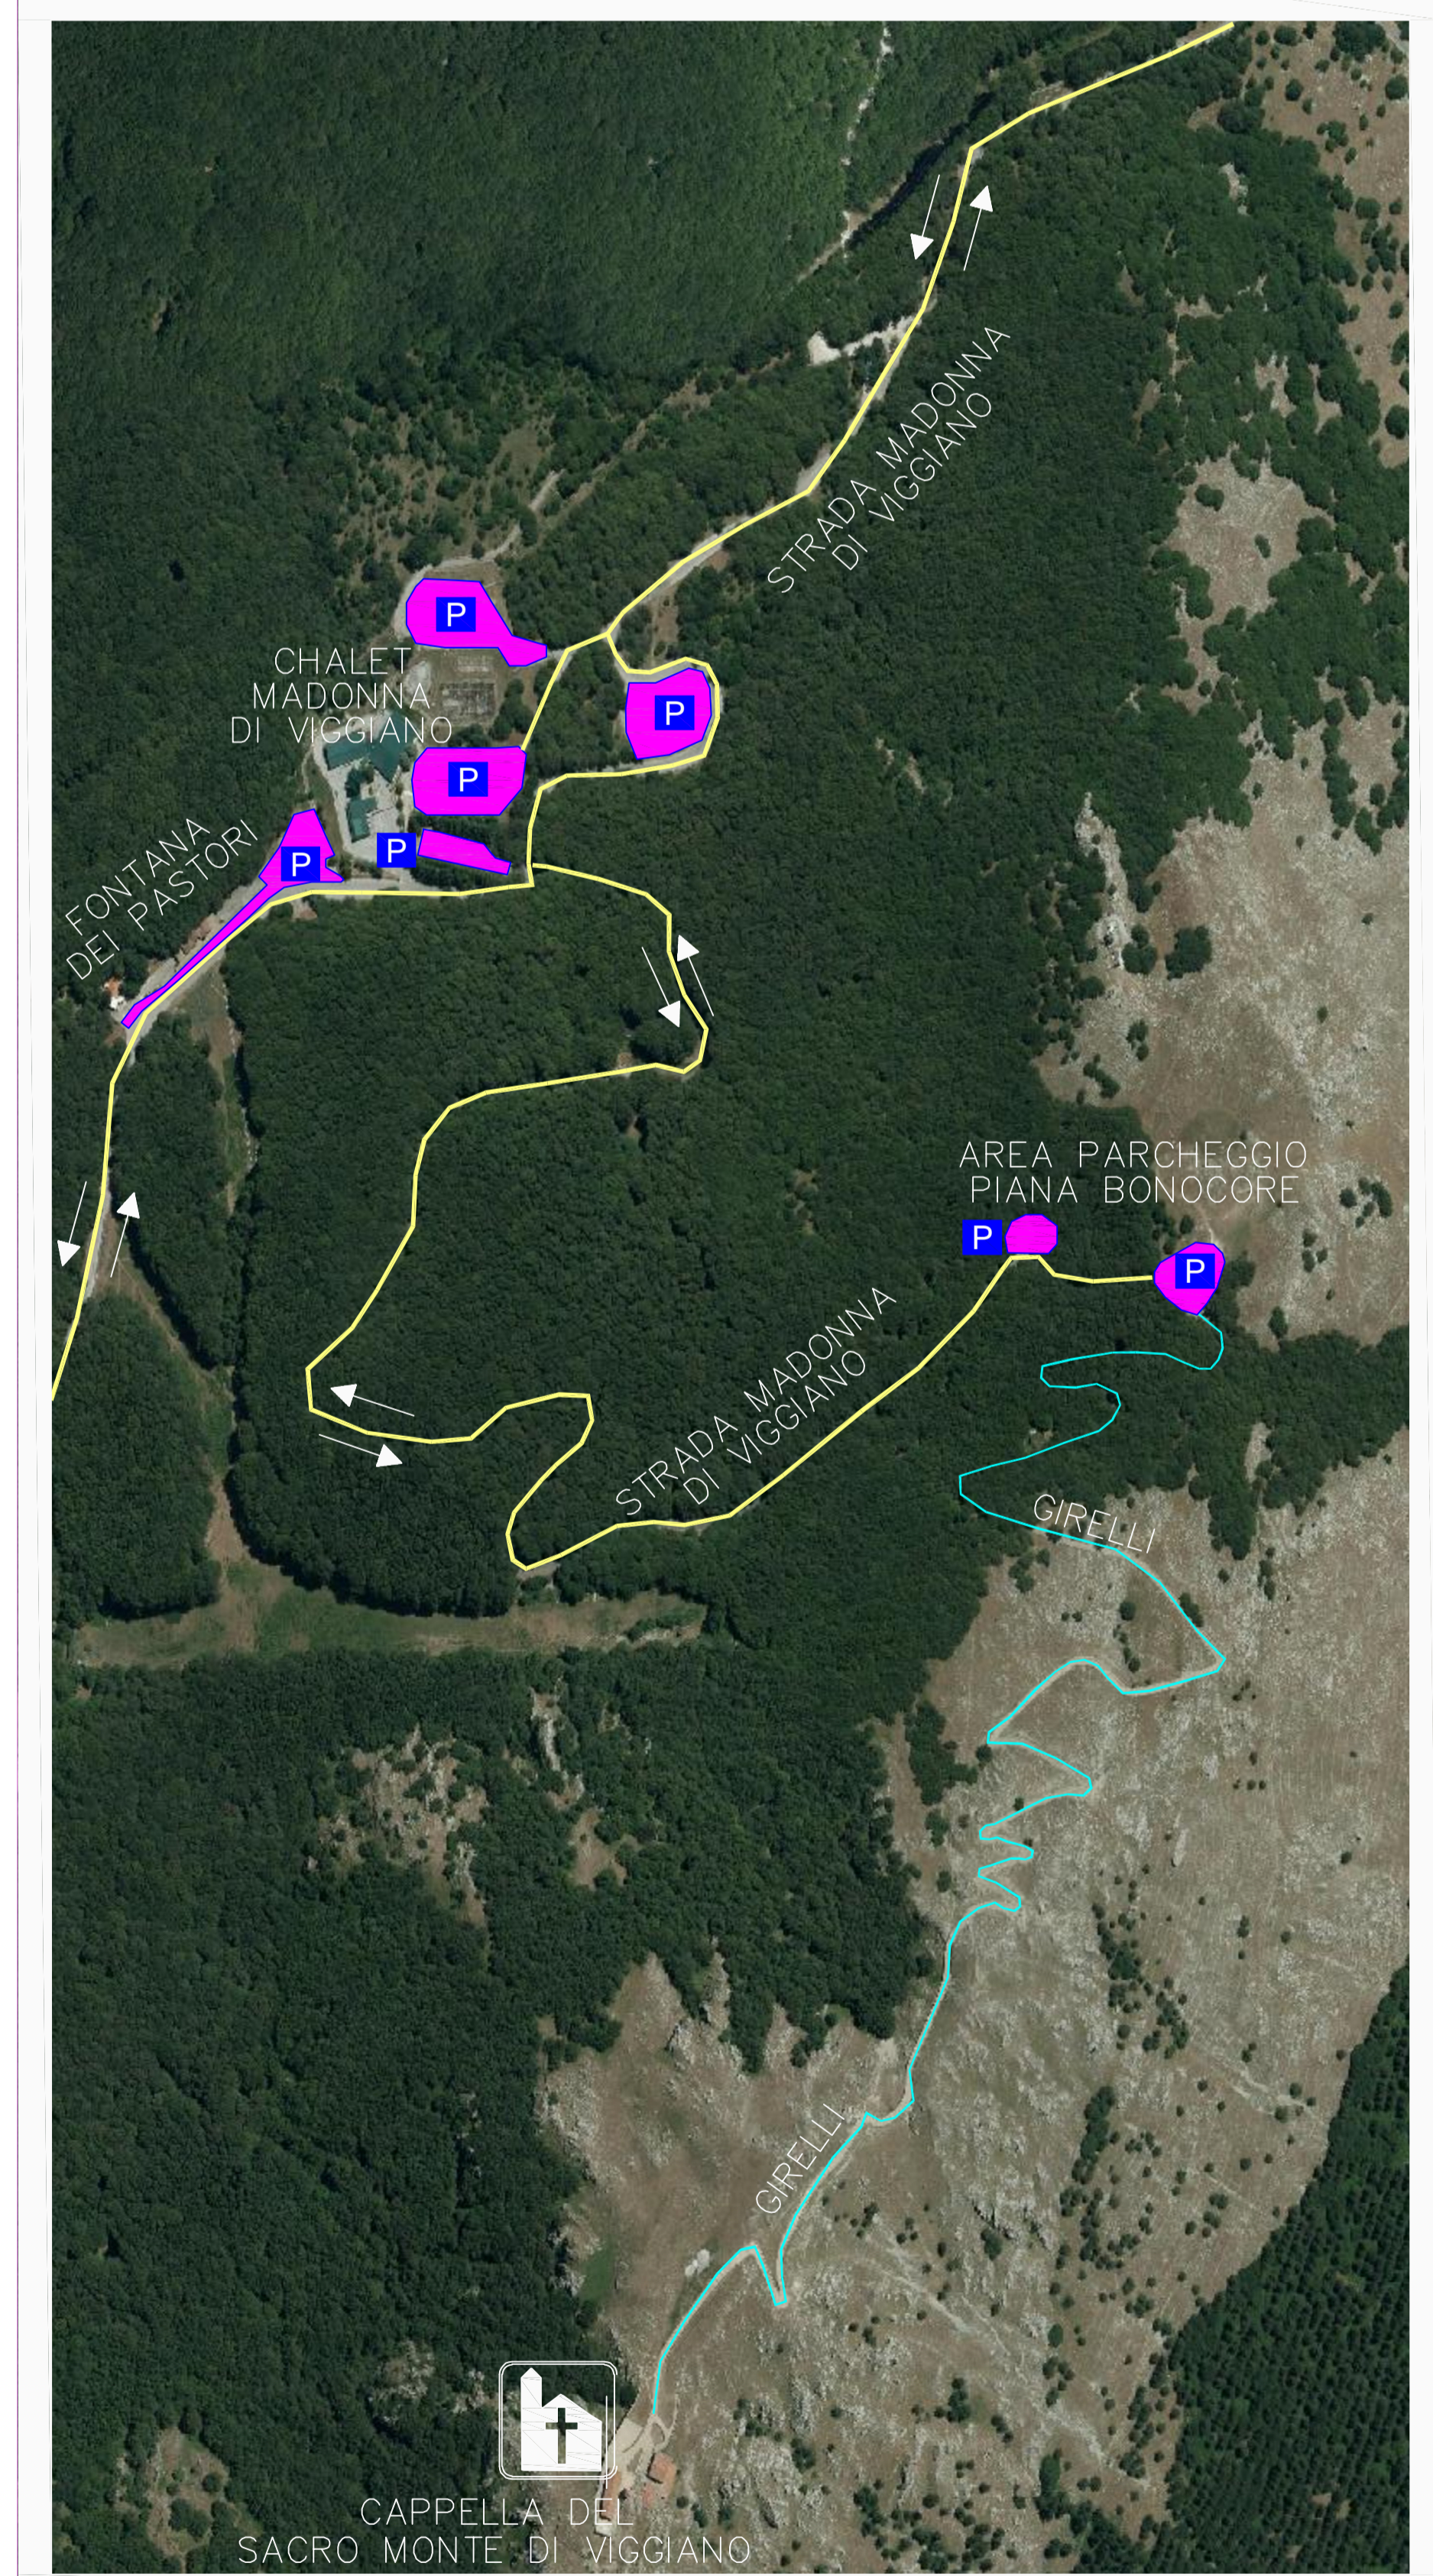

Comune di Viggiano

Provincia di Potenza

PER SCARICARE LA MAPPA
SCANSIONA IL CODICE QR

LEGENDA

- DOPPIO SENSO DI MARCIA
- SENSO UNICO DI MARCIA
- AREA PARCHEGGIO
- BAGNI CHIMICI
- BAGNI PUBBLICI COMUNALI
- VIA DI FUGA
- PERCORSO DI EMERGENZA
(Solo per i mezzi di soccorso)
- PERCORSO PEDONALE
- MEZZI DI SOCCORSO
- PUNTO COORDINAMENTO POLIZIA LOCALE
E ASSOCIAZIONI PRIMO SOCCORSO
- BLOCCO STRADALE
- PUNTI DI APPROVVIGIONAMENTO IDRICO

PIANO TRAFFICO AREA "MONTAGNA GRANDE"

Piano traffico

**"Festeggiamenti in onore della Madonna del Sacro Monte di Viggiano"
Lunedì 2 e Martedì 3 Settembre 2024**