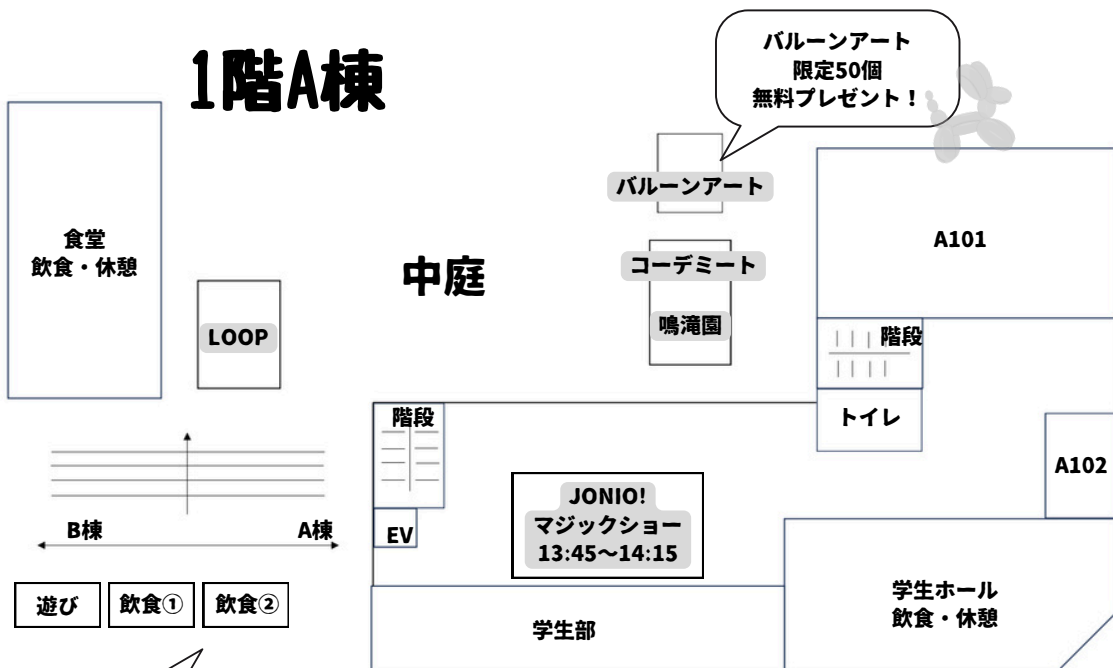

模擬店マップ(1F・2F)

1階A棟