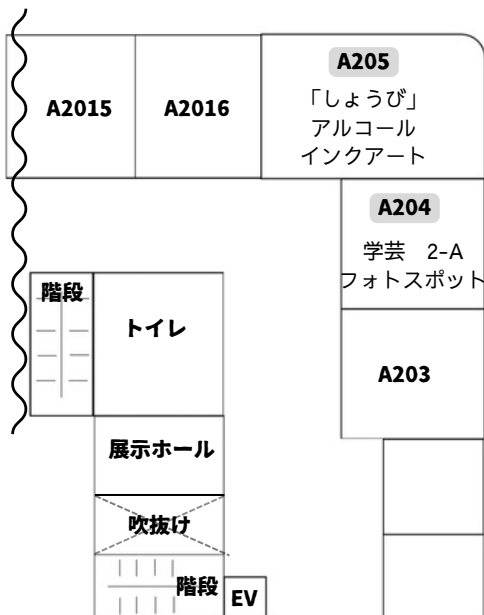

模擬店マップ(1F・2F)

1階A棟

2階A棟